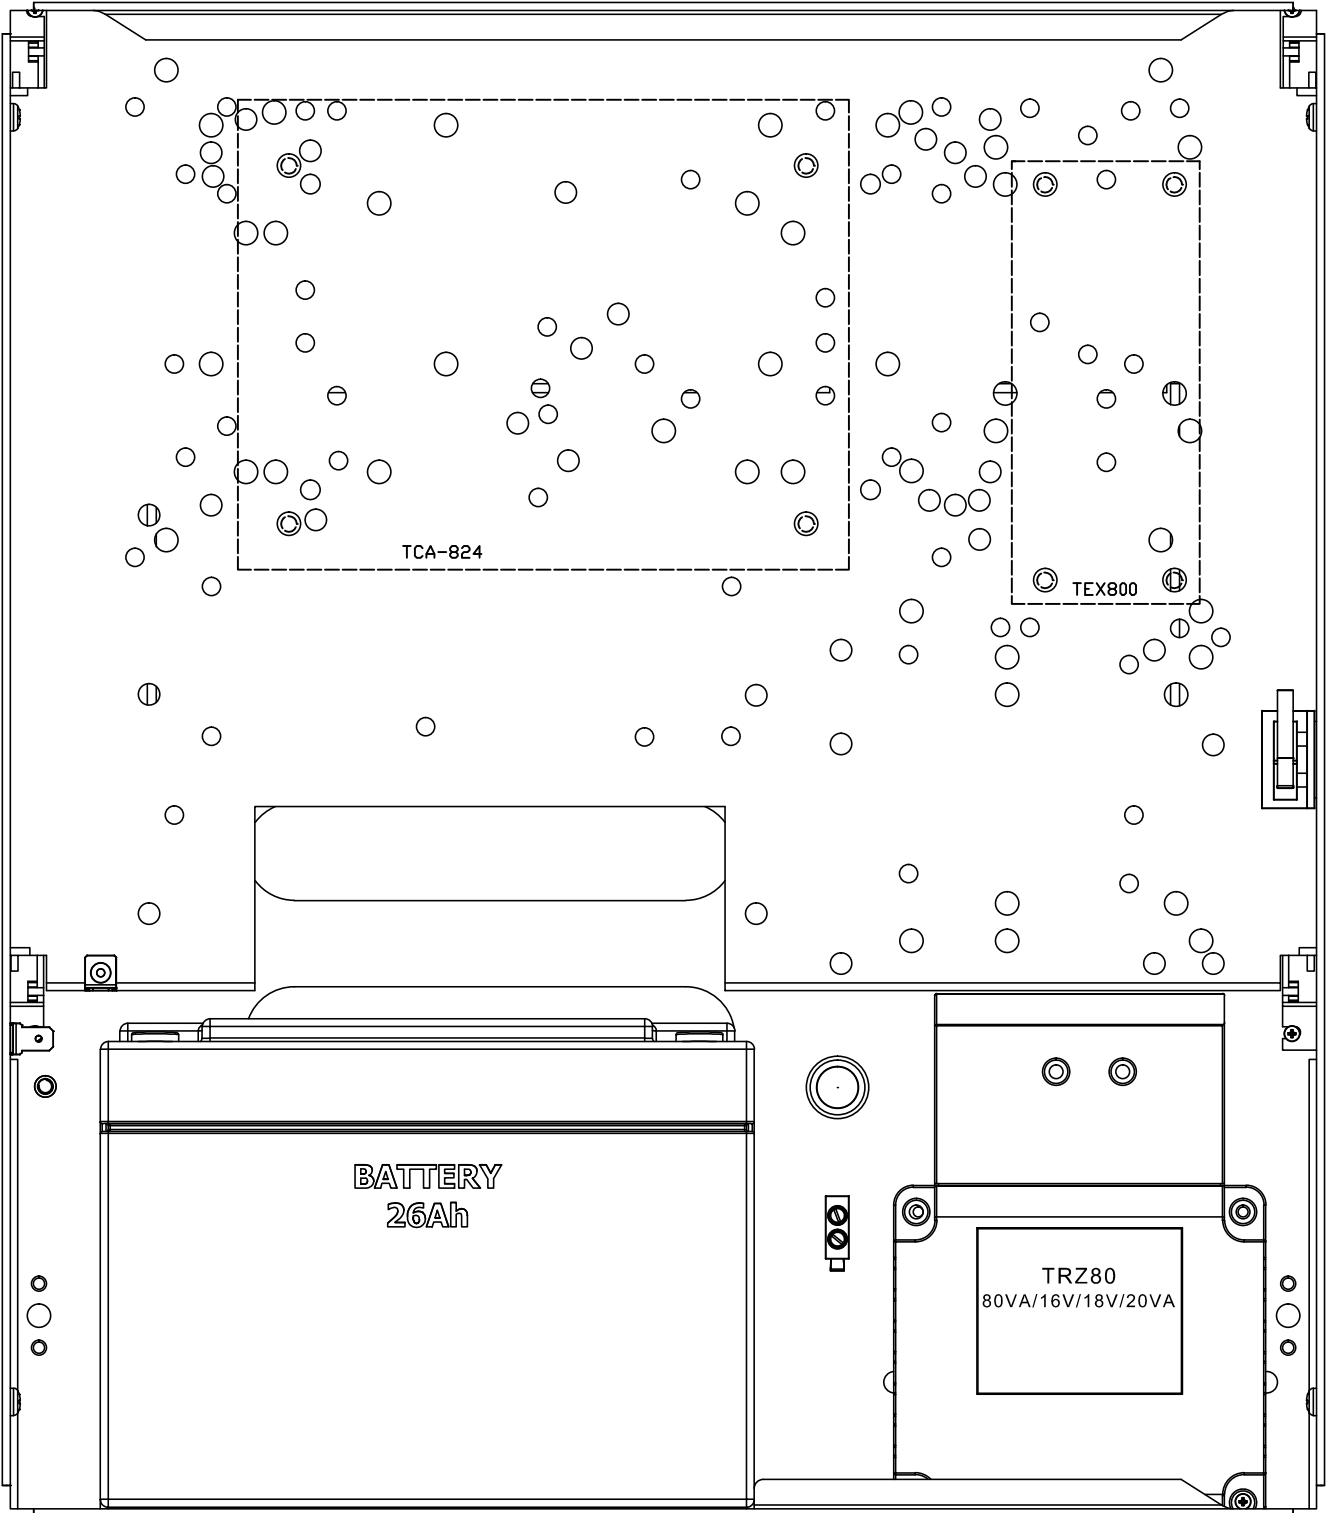

AWO520 26/TRZ80/L-F
(PO520B/26Ah)

TELMOR